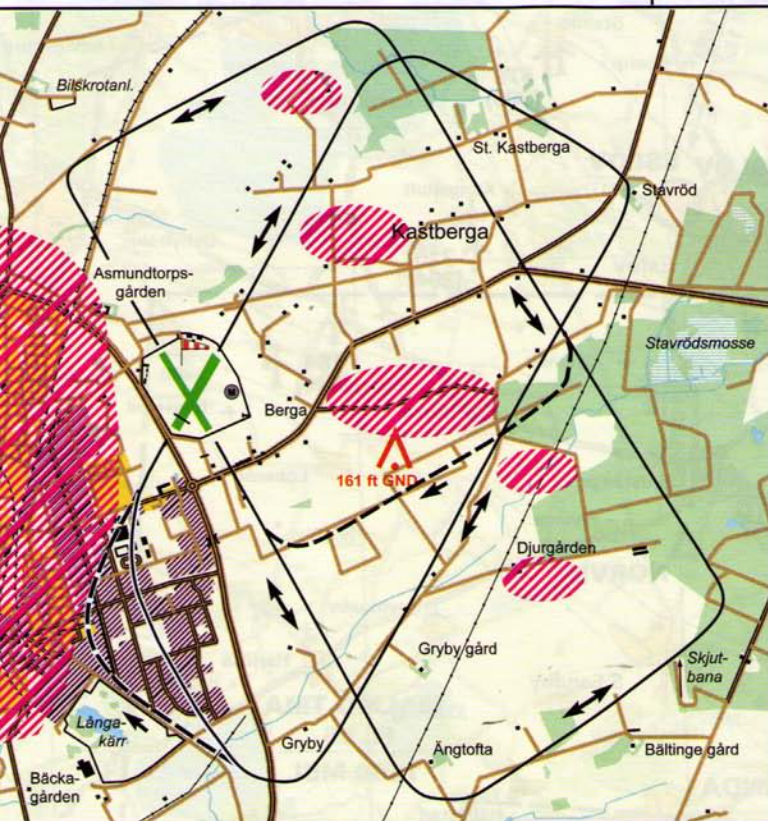

ESLÖV

ESME

Radio Frekv. ESLÖV RADIO: **123.150**

Höjd 296 ft / 90 m

SVENSKA FLYGFÄLT

Utgiven av KSAB

FEB 2008

VIKTIG INFORMATION

- PPR för start- och landningsövningar
  tel. 070- 554 70 00
- In- och utflygningsvägar enligt kartan
- Flygning över bullerkänsliga områden skall undvikas
- Trafikvarvshöjd 1300 ft MSL
- Högervarv stråk 04 och 33
- THR 04 inflyttad 90 m
- Stråk 04/22 får ej användas för upprepade start- och landningsövningar
- Livlig fallskärmshoppning under sommarhalvåret
- Modellflygning
- Under Malmö TMA
- Fältet ligger på kartan Malmö TMA

ÄGARE / BRUKARE

Eslövs Kommun

TELEFON

Fältvakt

Sten Svensson 070- 554 70 00

Eslövs Kommun 0413- 620 00 vx

Eslövs FK 0413- 159 60

FÄLTUTA

Gräs

BELYSNING

15/33: Banljus tänds med
3 korta bärvågor

HINDER

Master ostsydost om fältet 161 ft GND

BRÄNSLE O/R

Eslövs FK 0413- 159 60

Avgas 100 LL HJELMCO VISA/Master Card

Avgas 91/96 UL HJELMCO VISA/Master Card

BILUTHYRNING

STATOIL 0413- 601 02
(200 m från flygplatsen)

LOGI

Villa Sjöhusen
0413- 12018
(2 km från flygplatsen)

TAXI

0413- 150 00

— Trafikvarv — Endast landningsvarv // Ind.-omr.
M Modellflyg B Bränsle // Bullerkänsligt omr.

ORIENTERINGSKARTOR S.Bohlin 08-768 69 10

KARTCENTRUM Bromma tel. 08- 687 98 00 www.lantmateriet.se/kartcentrum M081017